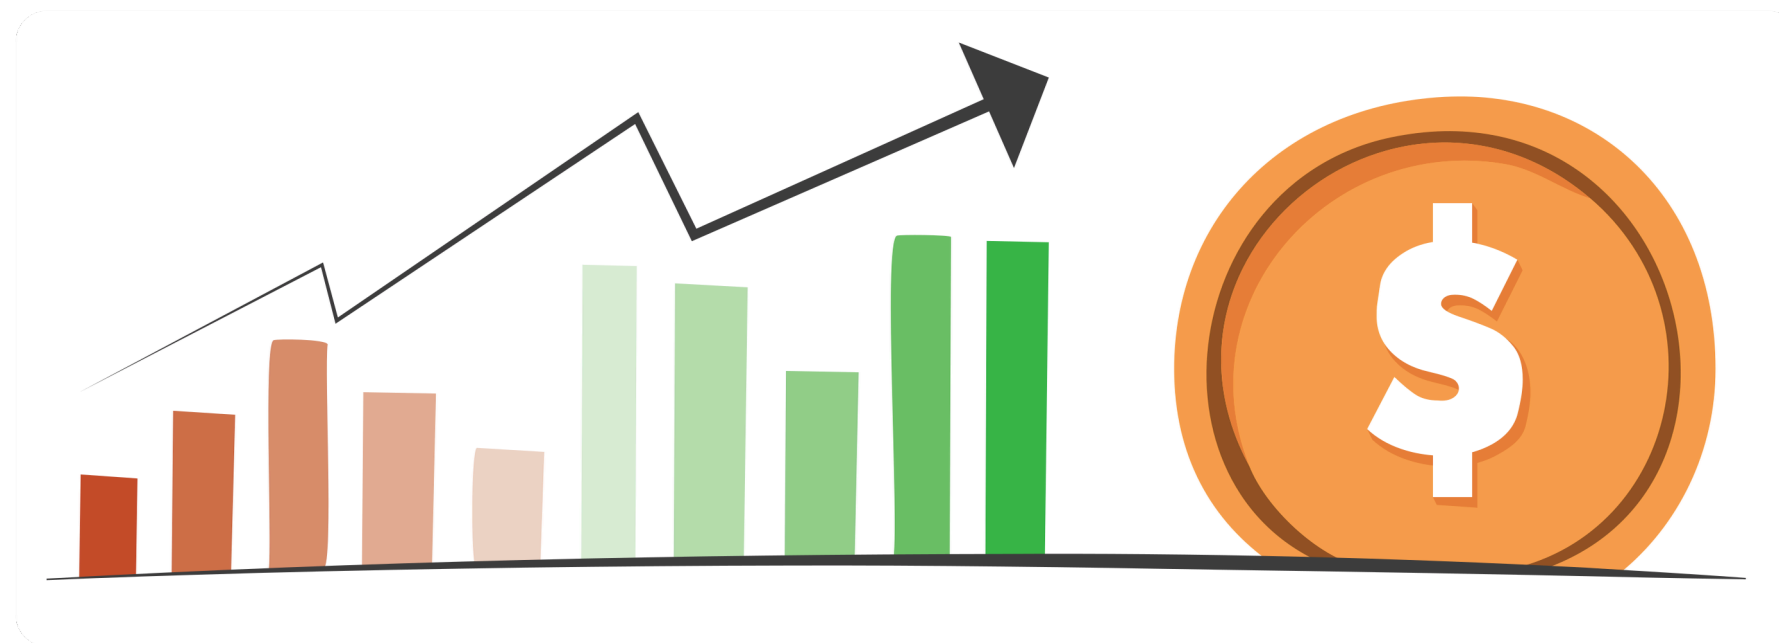

Objetivo do curso